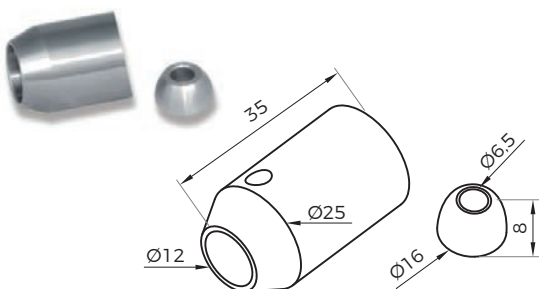

# SERIE CH

**Material:** Acero inoxidable Aisi 304 y Aisi 316.

**Acabado:** Pulido brillo o satinado.

MODELOS	Ø	A	B	C
CH001.001	Plano	10	22	20
CH001.002	Plano	12	22	20
CH001.003	Plano	14	25	25
CH001.004	Plano	16	25	25
CH001.005	42,4	10	22	20
CH001.006	50,8	10	22	20
CH001.007	42,4	12	22	20
CH001.008	50,8	12	22	20
CH001.009	42,4	14	25	25
CH001.010	50,8	14	25	25
CH001.011	42,4	16	25	25
CH001.012	50,8	16	25	25

MODELOS	Ø
CH002.001	Plano

MODELOS	A	B	C
CH003.001	10	10	14
CH003.002	10	12	16
CH003.003	12	12	16

MODELOS	Ø
CH004.001	Plano
CH004.002	42,4
CH004.003	50,8

MODELOS	A
CH005.001	12
CH005.002	14

MODELOS	A
CH006.001	12
CH006.002	14
CH006.003	16