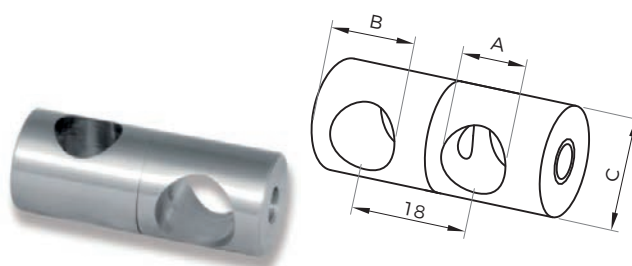

# SERIE CH

**Material:** Acero inoxidable Aisi 304 y Aisi 316.

**Acabado:** Pulido brillo o satinado.

MODELOS	Ø	A	B	C
CH001.001	Plano	10	22	20
CH001.002	Plano	12	22	20
CH001.003	Plano	14	25	25
CH001.004	Plano	16	25	25
CH001.005	42,4	10	22	20
CH001.006	50,8	10	22	20
CH001.007	42,4	12	22	20
CH001.008	50,8	12	22	20
CH001.009	42,4	14	25	25
CH001.010	50,8	14	25	25
CH001.011	42,4	16	25	25
CH001.012	50,8	16	25	25

MODELOS	Ø
CH002.001	Plano

MODELOS	A	B	C
CH003.001	10	10	14
CH003.002	10	12	16
CH003.003	12	12	16

MODELOS	Ø
CH004.001	Plano
CH004.002	42,4
CH004.003	50,8

MODELOS	A
CH005.001	12
CH005.002	14

MODELOS	A
CH006.001	12
CH006.002	14
CH006.003	16