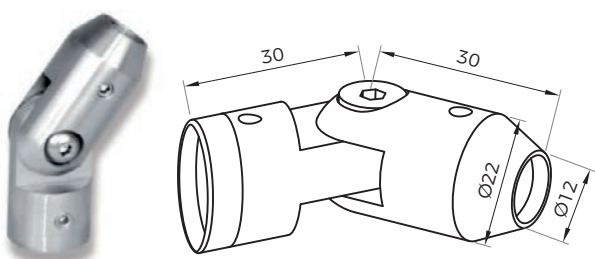

# SERIE CH

**Material:** Acero inoxidable Aisi 304 y Aisi 316.

**Acabado:** Pulido brillo o satinado.

MODELOS	Ø	A	B	C
CH001.001	Plano	10	22	20
CH001.002	Plano	12	22	20
CH001.003	Plano	14	25	25
CH001.004	Plano	16	25	25
CH001.005	42,4	10	22	20
CH001.006	50,8	10	22	20
CH001.007	42,4	12	22	20
CH001.008	50,8	12	22	20
CH001.009	42,4	14	25	25
CH001.010	50,8	14	25	25
CH001.011	42,4	16	25	25
CH001.012	50,8	16	25	25

MODELOS	Ø
CH002.001	Plano

MODELOS	A	B	C
CH003.001	10	10	14
CH003.002	10	12	16
CH003.003	12	12	16

MODELOS	Ø
CH004.001	Plano
CH004.002	42,4
CH004.003	50,8

MODELOS	A
CH005.001	12
CH005.002	14

MODELOS	A
CH006.001	12
CH006.002	14
CH006.003	16