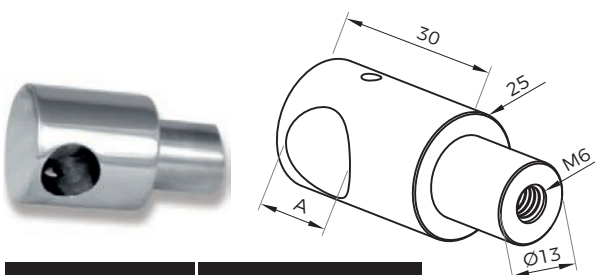

# SERIE CH

**Material:** Acero inoxidable Aisi 304 y Aisi 316.

**Acabado:** Pulido brillo o satinado.

MODELOS	Ø	A	B	C
CH001.001	Plano	10	22	20
CH001.002	Plano	12	22	20
CH001.003	Plano	14	25	25
CH001.004	Plano	16	25	25
CH001.005	42,4	10	22	20
CH001.006	50,8	10	22	20
CH001.007	42,4	12	22	20
CH001.008	50,8	12	22	20
CH001.009	42,4	14	25	25
CH001.010	50,8	14	25	25
CH001.011	42,4	16	25	25
CH001.012	50,8	16	25	25

MODELOS	Ø
CH002.001	Plano

MODELOS	A	B	C
CH003.001	10	10	14
CH003.002	10	12	16
CH003.003	12	12	16

MODELOS	Ø
CH004.001	Plano
CH004.002	42,4
CH004.003	50,8

MODELOS	A
CH005.001	12
CH005.002	14

MODELOS	A
CH006.001	12
CH006.002	14
CH006.003	16