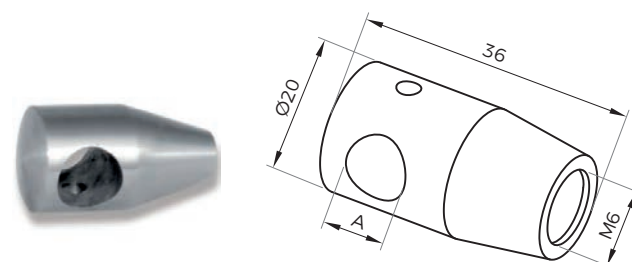

# SERIE CH

**Material:** Acero inoxidable Aisi 304 y Aisi 316.

**Acabado:** Pulido brillo o satinado.

MODELOS	Ø	A	B	C
CH001.001	Plano	10	22	20
CH001.002	Plano	12	22	20
CH001.003	Plano	14	25	25
CH001.004	Plano	16	25	25
CH001.005	42,4	10	22	20
CH001.006	50,8	10	22	20
CH001.007	42,4	12	22	20
CH001.008	50,8	12	22	20
CH001.009	42,4	14	25	25
CH001.010	50,8	14	25	25
CH001.011	42,4	16	25	25
CH001.012	50,8	16	25	25

MODELOS	Ø
CH002.001	Plano

MODELOS	A	B	C
CH003.001	10	10	14
CH003.002	10	12	16
CH003.003	12	12	16

MODELOS	Ø
CH004.001	Plano
CH004.002	42,4
CH004.003	50,8

MODELOS	A
CH005.001	12
CH005.002	14

MODELOS	A
CH006.001	12
CH006.002	14
CH006.003	16