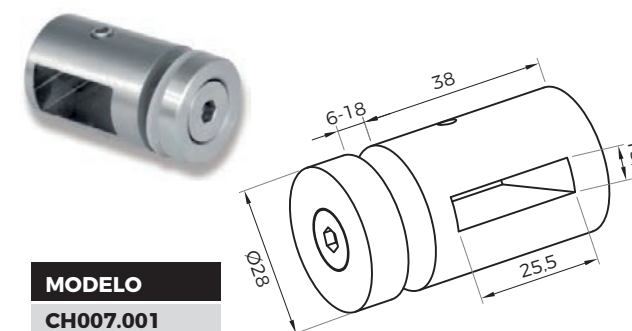

# SERIE CH

**Material:** Acero inoxidable Aisi 304 y Aisi 316.

**Acabado:** Pulido brillo o satinado.

MODELOS	Ø	A	B	C
CH001.001	Plano	10	22	20
CH001.002	Plano	12	22	20
CH001.003	Plano	14	25	25
CH001.004	Plano	16	25	25
CH001.005	42,4	10	22	20
CH001.006	50,8	10	22	20
CH001.007	42,4	12	22	20
CH001.008	50,8	12	22	20
CH001.009	42,4	14	25	25
CH001.010	50,8	14	25	25
CH001.011	42,4	16	25	25
CH001.012	50,8	16	25	25

MODELOS	Ø
CH002.001	Plano

MODELOS	A	B	C
CH003.001	10	10	14
CH003.002	10	12	16
CH003.003	12	12	16

MODELOS	Ø
CH004.001	Plano
CH004.002	42,4
CH004.003	50,8

MODELOS	A
CH005.001	12
CH005.002	14

MODELOS	A
CH006.001	12
CH006.002	14
CH006.003	16