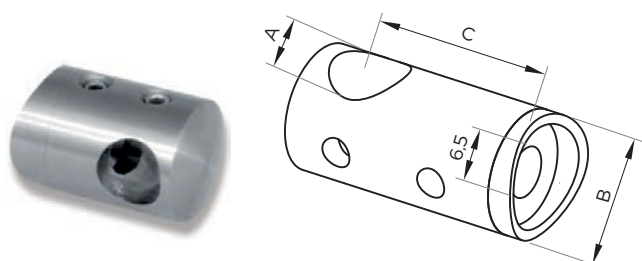

# SERIE CH

**Material:** Acero inoxidable Aisi 304 y Aisi 316.

**Acabado:** Pulido brillo o satinado.

MODELOS	Ø	A	B	C
CH001.001	Plano	10	22	20
CH001.002	Plano	12	22	20
CH001.003	Plano	14	25	25
CH001.004	Plano	16	25	25
CH001.005	42,4	10	22	20
CH001.006	50,8	10	22	20
CH001.007	42,4	12	22	20
CH001.008	50,8	12	22	20
CH001.009	42,4	14	25	25
CH001.010	50,8	14	25	25
CH001.011	42,4	16	25	25
CH001.012	50,8	16	25	25

MODELOS	Ø
CH002.001	Plano

MODELOS	A	B	C
CH003.001	10	10	14
CH003.002	10	12	16
CH003.003	12	12	16

MODELOS	Ø
CH004.001	Plano
CH004.002	42,4
CH004.003	50,8

MODELOS	A
CH005.001	12
CH005.002	14

MODELOS	A
CH006.001	12
CH006.002	14
CH006.003	16