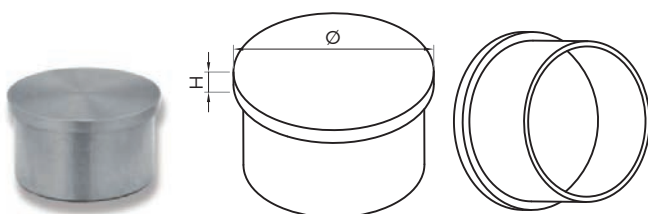

SERIE EC

Material: Acero inoxidable Aisi 304 y Aisi 316.

Acabado: Pulido brillo o satinado.

MODELOS	Ø	H
EC001.001	42,4 X 2,0	3
EC001.002	42,4 X 2,6	3
EC001.003	50,8 X 2,0	3
EC001.004	50,8 X 1,5	3

MODELOS	Ø	H
EC002.001	42,4 X 2,0	3
EC002.002	42,4 X 2,6	3
EC002.003	50,8 X 2,0	3
EC002.004	50,8 X 1,5	3

MODELOS	Ø	H
EC003.001	12 X 1,0	2

MODELOS	Ø	H
EC004.001	42,4 X 2,0	5
EC004.002	42,4 X 2,6	5
EC004.003	50,8 X 2,0	5
EC004.004	50,8 X 1,5	5

MODELOS	D	H
EC005.001	40 X 40 X 2,0	4
EC005.002	40 X 40 X 1,5	4

MODELOS	Ø	H
EC006.001	42,4 X 2,0	4
EC006.002	42,4 X 2,6	4
EC006.003	50,8 X 2,0	4
EC006.004	50,8 X 1,5	4

MODELOS	Ø	H
EC007.001	42,4 X 2,0	1,5
EC007.002	42,4 X 2,6	1,5
EC007.003	50,8 X 2,0	1,5
EC007.004	50,8 X 1,5	1,5