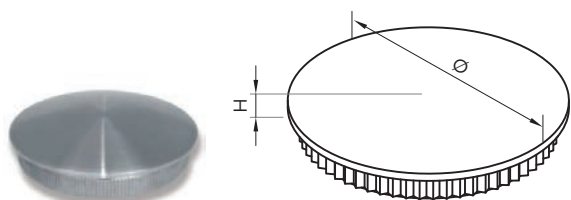

SERIE EC

Material: Acero inoxidable Aisi 304 y Aisi 316.

Acabado: Pulido brillo o satinado.

MODELOS	Ø	H
EC001.001	42,4 X 2,0	3
EC001.002	42,4 X 2,6	3
EC001.003	50,8 X 2,0	3
EC001.004	50,8 X 1,5	3

MODELOS	Ø	H
EC002.001	42,4 X 2,0	3
EC002.002	42,4 X 2,6	3
EC002.003	50,8 X 2,0	3
EC002.004	50,8 X 1,5	3

MODELOS	Ø	H
EC003.001	12 X 1,0	2

MODELOS	Ø	H
EC004.001	42,4 X 2,0	5
EC004.002	42,4 X 2,6	5
EC004.003	50,8 X 2,0	5
EC004.004	50,8 X 1,5	5

MODELOS	D	H
EC005.001	40 X 40 X 2,0	4
EC005.002	40 X 40 X 1,5	4

MODELOS	Ø	H
EC006.001	42,4 X 2,0	4
EC006.002	42,4 X 2,6	4
EC006.003	50,8 X 2,0	4
EC006.004	50,8 X 1,5	4

MODELOS	Ø	H
EC007.001	42,4 X 2,0	1,5
EC007.002	42,4 X 2,6	1,5
EC007.003	50,8 X 2,0	1,5
EC007.004	50,8 X 1,5	1,5