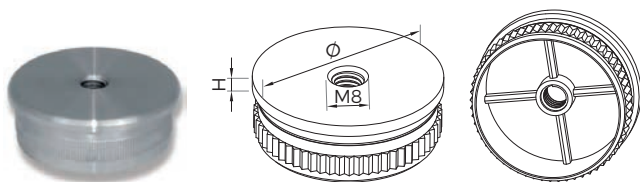

SERIE EC

Material: Acero inoxidable Aisi 304 y Aisi 316.

Acabado: Pulido brillo o satinado.

MODELOS	Ø	H
EC001.001	42,4 X 2,0	3
EC001.002	42,4 X 2,6	3
EC001.003	50,8 X 2,0	3
EC001.004	50,8 X 1,5	3

MODELOS	Ø	H
EC002.001	42,4 X 2,0	3
EC002.002	42,4 X 2,6	3
EC002.003	50,8 X 2,0	3
EC002.004	50,8 X 1,5	3

MODELOS	Ø	H
EC003.001	12 X 1,0	2

MODELOS	Ø	H
EC004.001	42,4 X 2,0	5
EC004.002	42,4 X 2,6	5
EC004.003	50,8 X 2,0	5
EC004.004	50,8 X 1,5	5

MODELOS	D	H
EC005.001	40 X 40 X 2,0	4
EC005.002	40 X 40 X 1,5	4

MODELOS	Ø	H
EC006.001	42,4 X 2,0	4
EC006.002	42,4 X 2,6	4
EC006.003	50,8 X 2,0	4
EC006.004	50,8 X 1,5	4

MODELOS	Ø	H
EC007.001	42,4 X 2,0	1,5
EC007.002	42,4 X 2,6	1,5
EC007.003	50,8 X 2,0	1,5
EC007.004	50,8 X 1,5	1,5