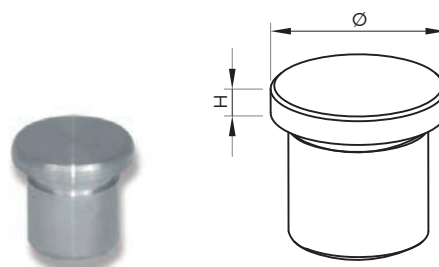

SERIE EC

Material: Acero inoxidable Aisi 304 y Aisi 316.

Acabado: Pulido brillo o satinado.

MODELOS	Ø	H
EC001.001	42,4 X 2,0	3
EC001.002	42,4 X 2,6	3
EC001.003	50,8 X 2,0	3
EC001.004	50,8 X 1,5	3

MODELOS	Ø	H
EC002.001	42,4 X 2,0	3
EC002.002	42,4 X 2,6	3
EC002.003	50,8 X 2,0	3
EC002.004	50,8 X 1,5	3

MODELOS	Ø	H
EC003.001	12 X 1,0	2

MODELOS	Ø	H
EC004.001	42,4 X 2,0	5
EC004.002	42,4 X 2,6	5
EC004.003	50,8 X 2,0	5
EC004.004	50,8 X 1,5	5

MODELOS	D	H
EC005.001	40 X 40 X 2,0	4
EC005.002	40 X 40 X 1,5	4

MODELOS	Ø	H
EC006.001	42,4 X 2,0	4
EC006.002	42,4 X 2,6	4
EC006.003	50,8 X 2,0	4
EC006.004	50,8 X 1,5	4

MODELOS	Ø	H
EC007.001	42,4 X 2,0	1,5
EC007.002	42,4 X 2,6	1,5
EC007.003	50,8 X 2,0	1,5
EC007.004	50,8 X 1,5	1,5