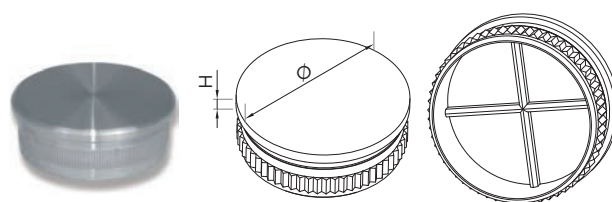

SERIE EC

Material: Acero inoxidable Aisi 304 y Aisi 316.

Acabado: Pulido brillo o satinado.

MODELOS	Ø	H
EC001.001	42,4 X 2,0	3
EC001.002	42,4 X 2,6	3
EC001.003	50,8 X 2,0	3
EC001.004	50,8 X 1,5	3

MODELOS	Ø	H
EC002.001	42,4 X 2,0	3
EC002.002	42,4 X 2,6	3
EC002.003	50,8 X 2,0	3
EC002.004	50,8 X 1,5	3

MODELOS	Ø	H
EC003.001	12 X 1,0	2

MODELOS	Ø	H
EC004.001	42,4 X 2,0	5
EC004.002	42,4 X 2,6	5
EC004.003	50,8 X 2,0	5
EC004.004	50,8 X 1,5	5

MODELOS	D	H
EC005.001	40 X 40 X 2,0	4
EC005.002	40 X 40 X 1,5	4

MODELOS	Ø	H
EC006.001	42,4 X 2,0	4
EC006.002	42,4 X 2,6	4
EC006.003	50,8 X 2,0	4
EC006.004	50,8 X 1,5	4

MODELOS	Ø	H
EC007.001	42,4 X 2,0	1,5
EC007.002	42,4 X 2,6	1,5
EC007.003	50,8 X 2,0	1,5
EC007.004	50,8 X 1,5	1,5