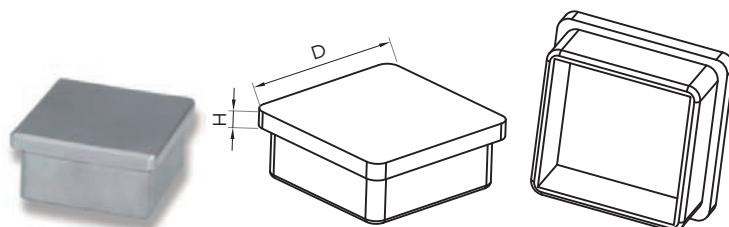

SERIE EC

Material: Acero inoxidable Aisi 304 y Aisi 316.

Acabado: Pulido brillo o satinado.

MODELOS	Ø	H
EC001.001	42,4 X 2,0	3
EC001.002	42,4 X 2,6	3
EC001.003	50,8 X 2,0	3
EC001.004	50,8 X 1,5	3

MODELOS	Ø	H
EC002.001	42,4 X 2,0	3
EC002.002	42,4 X 2,6	3
EC002.003	50,8 X 2,0	3
EC002.004	50,8 X 1,5	3

MODELOS	Ø	H
EC003.001	12 X 1,0	2

MODELOS	Ø	H
EC004.001	42,4 X 2,0	5
EC004.002	42,4 X 2,6	5
EC004.003	50,8 X 2,0	5
EC004.004	50,8 X 1,5	5

MODELOS	D	H
EC005.001	40 X 40 X 2,0	4
EC005.002	40 X 40 X 1,5	4

MODELOS	Ø	H
EC006.001	42,4 X 2,0	4
EC006.002	42,4 X 2,6	4
EC006.003	50,8 X 2,0	4
EC006.004	50,8 X 1,5	4

MODELOS	Ø	H
EC007.001	42,4 X 2,0	1,5
EC007.002	42,4 X 2,6	1,5
EC007.003	50,8 X 2,0	1,5
EC007.004	50,8 X 1,5	1,5