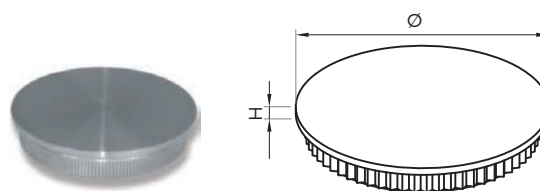

SERIE EC

Material: Acero inoxidable Aisi 304 y Aisi 316.

Acabado: Pulido brillo o satinado.

MODELOS	Ø	H
EC001.001	42,4 X 2,0	3
EC001.002	42,4 X 2,6	3
EC001.003	50,8 X 2,0	3
EC001.004	50,8 X 1,5	3

MODELOS	Ø	H
EC002.001	42,4 X 2,0	3
EC002.002	42,4 X 2,6	3
EC002.003	50,8 X 2,0	3
EC002.004	50,8 X 1,5	3

MODELOS	Ø	H
EC003.001	12 X 1,0	2

MODELOS	Ø	H
EC004.001	42,4 X 2,0	5
EC004.002	42,4 X 2,6	5
EC004.003	50,8 X 2,0	5
EC004.004	50,8 X 1,5	5

MODELOS	D	H
EC005.001	40 X 40 X 2,0	4
EC005.002	40 X 40 X 1,5	4

MODELOS	Ø	H
EC006.001	42,4 X 2,0	4
EC006.002	42,4 X 2,6	4
EC006.003	50,8 X 2,0	4
EC006.004	50,8 X 1,5	4

MODELOS	Ø	H
EC007.001	42,4 X 2,0	1,5
EC007.002	42,4 X 2,6	1,5
EC007.003	50,8 X 2,0	1,5
EC007.004	50,8 X 1,5	1,5