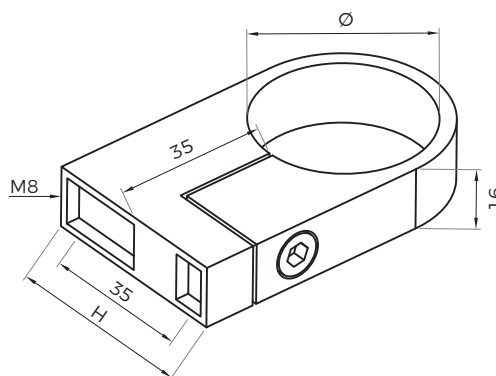

# SERIE BB

**Material:** Acero inoxidable Aisi 304 y Aisi 316.

**Acabado:** Pulido brillo o satinado.

MODELOS	PARA TUBO
BB001.001	42,4
BB001.002	50,8

MODELOS	H	Ø
BB002.001	50	42,4
BB002.002	57	50,8

MODELOS	H	Ø
BB003.001	60	42,4
BB003.002	60	50,8

MODELOS	H	Ø
BB004.001	4	100