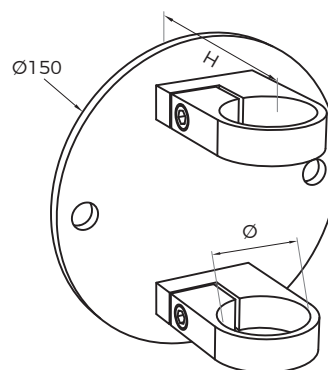

# SERIE BB

**Material:** Acero inoxidable Aisi 304 y Aisi 316.

**Acabado:** Pulido brillo o satinado.

MODELOS	PARA TUBO
BB001.001	42,4
BB001.002	50,8

MODELOS	H	Ø
BB002.001	50	42,4
BB002.002	57	50,8

MODELOS	H	Ø
BB003.001	60	42,4
BB003.002	60	50,8

MODELOS	H	Ø
BB004.001	4	100