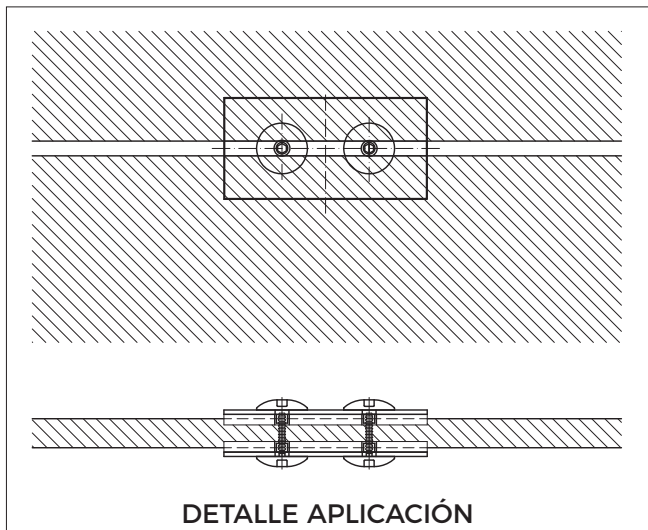

SERIE DS

Pieza antivibrante para vidrios de gran longitud. Muy utilizado en ascensores panorámicos.

Material: Acero inoxidable Aisi 304 y Aisi 316 y juntas de santoprene.

Acabado: Pulido brillo o satinado.

MODELOS	
DS	Doble tornillo anti-vibrante

CONJUNTO ANTIVIBRACIONES 2 PIEZAS DE CADA REFERENCIA POR CONJUNTO

DESPIECE TORNILLO DS