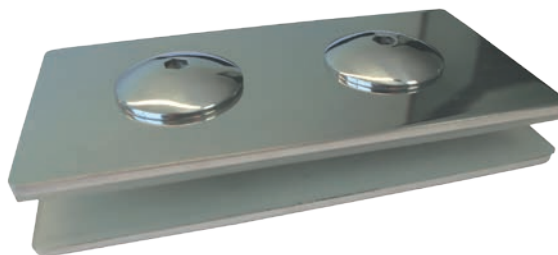

SERIE DS

Pieza antivibrante para vidrios de gran longitud. Muy utilizado en ascensores panorámicos.

Material: Acero inoxidable Aisi 304 y Aisi 316 y juntas de santoprene.

Acabado: Pulido brillo o satinado.

MODELOS	
DS	Doble tornillo anti-vibrante

CONJUNTO ANTIVIBRACIONES 2 PIEZAS DE CADA REFERENCIA POR CONJUNTO

DESPIECE TORNILLO DS