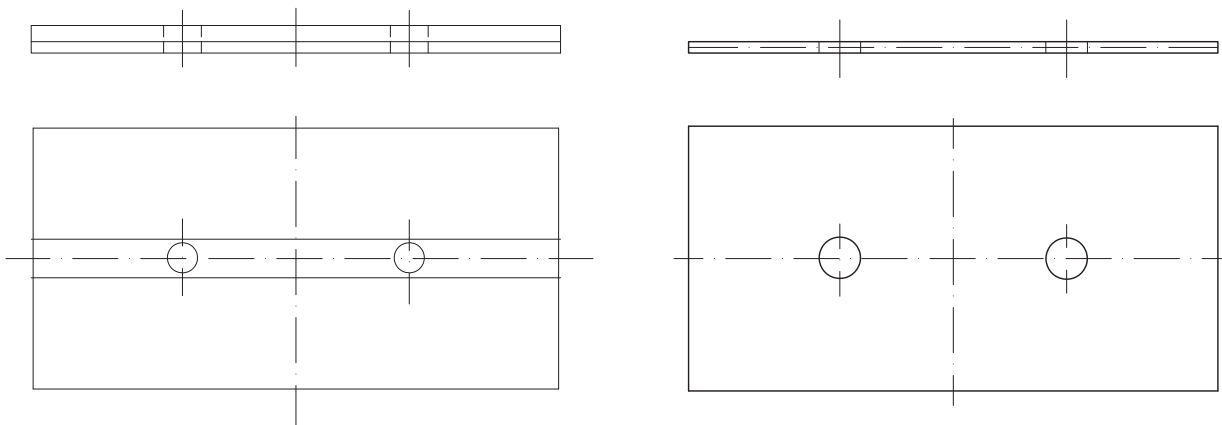

SERIE DS

Pieza antivibrante para vidrios de gran longitud. Muy utilizado en ascensores panorámicos.

Material: Acero inoxidable Aisi 304 y Aisi 316 y juntas de santoprene.

Acabado: Pulido brillo o satinado.

MODELOS	
DS	Doble tornillo anti-vibrante

CONJUNTO ANTIVIBRACIONES 2 PIEZAS DE CADA REFERENCIA POR CONJUNTO

DESPIECE TORNILLO DS