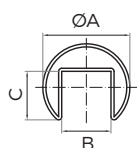

SERIE EG-SISTEMA RANURADO

Material: Acero inoxidable Aisi 304 y Aisi 316.

Acabado: Pulido brillo o satinado.

MODELOS	A	B	C
EG PASAMANOS	42,4X1,5X6000	24	24

MODELOS	PASAMANOS	VIDRIO
EG007.001	Ø 42,4	8-10,76
EG007.002	Ø 42,4	12-16,76
EG007.003	Ø 42,4	16,76-18
EG007.004	Ø 42,4	19
EG007.005	Ø 42,4	20,76-21,52

MODELOS	H	Ø
EG001.001	30	42,4X1,5

MODELOS	H	Ø
EG002.001	30	42,4X1,5

MODELOS	H	Ø
EG003.001	6	42,4X1,5

MODELOS	H	Ø
EG004.001	4	42,4X1,5

MODELOS	H	Ø
EG005.001	8	42,4X1,5

MODELOS	H	Ø
EG001.006	30	42,4X1,5