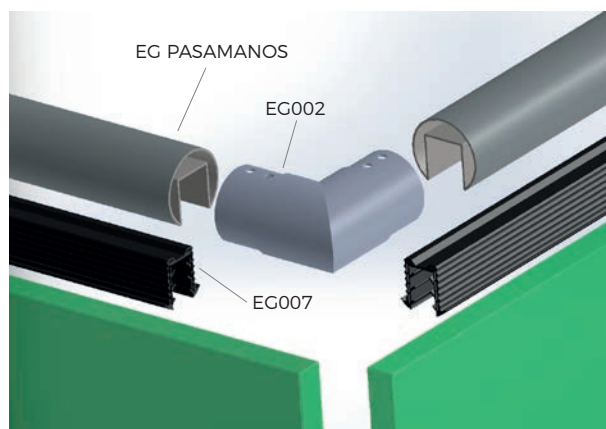

SERIE EG-SISTEMA RANURADO

Material: Acero inoxidable Aisi 304 y Aisi 316.

Acabado: Pulido brillo o satinado.

MODELOS	A	B	C
EG PASAMANOS	42,4X1,5X6000	24	24

MODELOS	PASAMANOS	VIDRIO
EG007.001	Ø 42,4	8-10,76
EG007.002	Ø 42,4	12-16,76
EG007.003	Ø 42,4	16,76-18
EG007.004	Ø 42,4	19
EG007.005	Ø 42,4	20,76-21,52

MODELOS	H	Ø
EG001.001	30	42,4X1,5

MODELOS	H	Ø
EG002.001	30	42,4X1,5

MODELOS	H	Ø
EG003.001	6	42,4X1,5

MODELOS	H	Ø
EG004.001	4	42,4X1,5

MODELOS	H	Ø
EG005.001	8	42,4X1,5

MODELOS	H	Ø
EG001.006	30	42,4X1,5