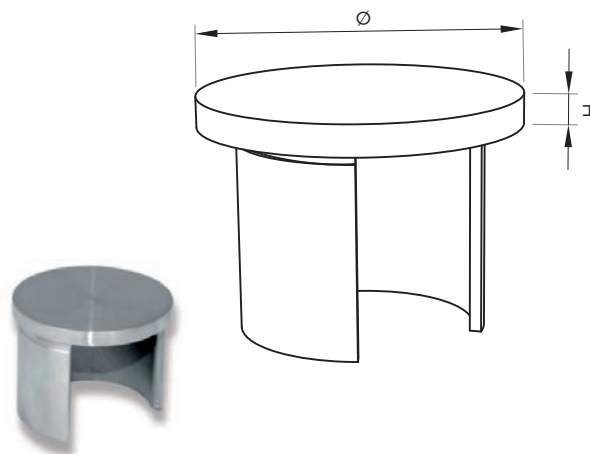

SERIE EG-SISTEMA RANURADO

Material: Acero inoxidable Aisi 304 y Aisi 316.

Acabado: Pulido brillo o satinado.

MODELOS	A	B	C
EG PASAMANOS	42,4X1,5X6000	24	24

MODELOS	PASAMANOS	VIDRIO
EG007.001	Ø 42,4	8-10,76
EG007.002	Ø 42,4	12-16,76
EG007.003	Ø 42,4	16,76-18
EG007.004	Ø 42,4	19
EG007.005	Ø 42,4	20,76-21,52

MODELOS	H	Ø
EG001.001	30	42,4X1,5

MODELOS	H	Ø
EG002.001	30	42,4X1,5

MODELOS	H	Ø
EG003.001	6	42,4X1,5

MODELOS	H	Ø
EG004.001	4	42,4X1,5

MODELOS	H	Ø
EG005.001	8	42,4X1,5

MODELOS	H	Ø
EG001.006	30	42,4X1,5