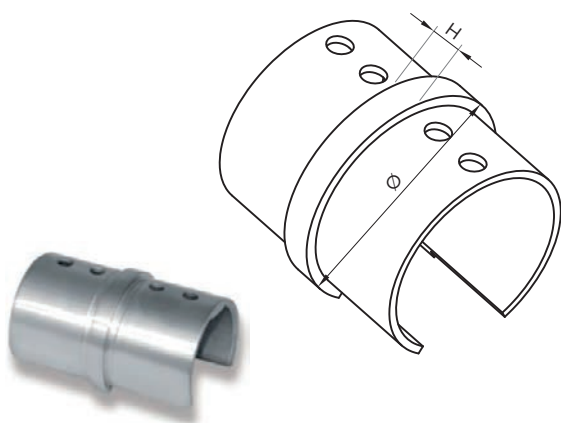

SERIE EG-SISTEMA RANURADO

Material: Acero inoxidable Aisi 304 y Aisi 316.

Acabado: Pulido brillo o satinado.

MODELOS	A	B	C
EG PASAMANOS	42,4X1,5X6000	24	24

MODELOS	PASAMANOS	VIDRIO
EG007.001	Ø 42,4	8-10,76
EG007.002	Ø 42,4	12-16,76
EG007.003	Ø 42,4	16,76-18
EG007.004	Ø 42,4	19
EG007.005	Ø 42,4	20,76-21,52

MODELOS	H	Ø
EG001.001	30	42,4X1,5

MODELOS	H	Ø
EG002.001	30	42,4X1,5

MODELOS	H	Ø
EG003.001	6	42,4X1,5

MODELOS	H	Ø
EG004.001	4	42,4X1,5

MODELOS	H	Ø
EG005.001	8	42,4X1,5

MODELOS	H	Ø
EG001.006	30	42,4X1,5