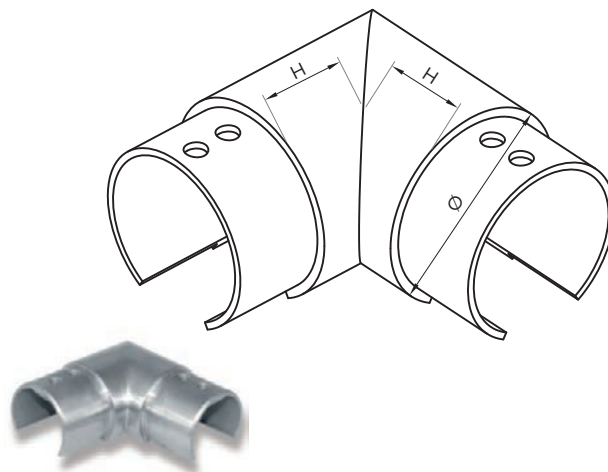

SERIE EG-SISTEMA RANURADO

Material: Acero inoxidable Aisi 304 y Aisi 316.

Acabado: Pulido brillo o satinado.

MODELOS	A	B	C
EG PASAMANOS	42,4X1,5X6000	24	24

MODELOS	PASAMANOS	VIDRIO
EG007.001	Ø 42,4	8-10,76
EG007.002	Ø 42,4	12-16,76
EG007.003	Ø 42,4	16,76-18
EG007.004	Ø 42,4	19
EG007.005	Ø 42,4	20,76-21,52

MODELOS	H	Ø
EG001.001	30	42,4X1,5

MODELOS	H	Ø
EG002.001	30	42,4X1,5

MODELOS	H	Ø
EG003.001	6	42,4X1,5

MODELOS	H	Ø
EG004.001	4	42,4X1,5

MODELOS	H	Ø
EG005.001	8	42,4X1,5

MODELOS	H	Ø
EG001.006	30	42,4X1,5