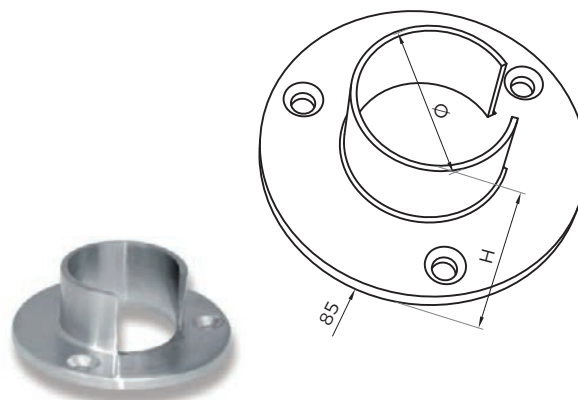

SERIE EG-SISTEMA RANURADO

Material: Acero inoxidable Aisi 304 y Aisi 316.

Acabado: Pulido brillo o satinado.

MODELOS	A	B	C
EG PASAMANOS	42,4X1,5X6000	24	24

MODELOS	PASAMANOS	VIDRIO
EG007.001	Ø 42,4	8-10,76
EG007.002	Ø 42,4	12-16,76
EG007.003	Ø 42,4	16,76-18
EG007.004	Ø 42,4	19
EG007.005	Ø 42,4	20,76-21,52

MODELOS	H	Ø
EG001.001	30	42,4X1,5

MODELOS	H	Ø
EG002.001	30	42,4X1,5

MODELOS	H	Ø
EG003.001	6	42,4X1,5

MODELOS	H	Ø
EG004.001	4	42,4X1,5

MODELOS	H	Ø
EG005.001	8	42,4X1,5

MODELOS	H	Ø
EG001.006	30	42,4X1,5