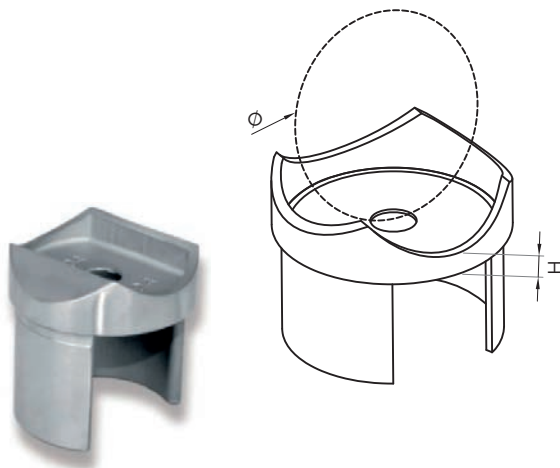

SERIE EG-SISTEMA RANURADO

Material: Acero inoxidable Aisi 304 y Aisi 316.

Acabado: Pulido brillo o satinado.

MODELOS	A	B	C
EG PASAMANOS	42,4X1,5X6000	24	24

MODELOS	PASAMANOS	VIDRIO
EG007.001	Ø 42,4	8-10,76
EG007.002	Ø 42,4	12-16,76
EG007.003	Ø 42,4	16,76-18
EG007.004	Ø 42,4	19
EG007.005	Ø 42,4	20,76-21,52

MODELOS	H	Ø
EG001.001	30	42,4X1,5

MODELOS	H	Ø
EG002.001	30	42,4X1,5

MODELOS	H	Ø
EG003.001	6	42,4X1,5

MODELOS	H	Ø
EG004.001	4	42,4X1,5

MODELOS	H	Ø
EG005.001	8	42,4X1,5

MODELOS	H	Ø
EG001.006	30	42,4X1,5