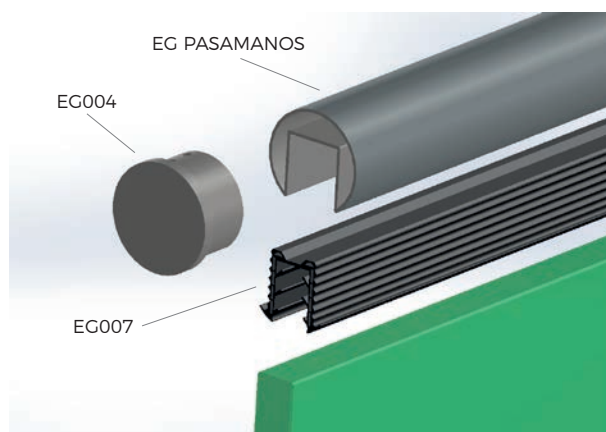

SERIE EG-SISTEMA RANURADO

Material: Acero inoxidable Aisi 304 y Aisi 316.

Acabado: Pulido brillo o satinado.

MODELOS	A	B	C
EG PASAMANOS	42,4X1,5X6000	24	24

MODELOS	PASAMANOS	VIDRIO
EG007.001	Ø 42,4	8-10,76
EG007.002	Ø 42,4	12-16,76
EG007.003	Ø 42,4	16,76-18
EG007.004	Ø 42,4	19
EG007.005	Ø 42,4	20,76-21,52

MODELOS	H	Ø
EG001.001	30	42,4X1,5

MODELOS	H	Ø
EG002.001	30	42,4X1,5

MODELOS	H	Ø
EG003.001	6	42,4X1,5

MODELOS	H	Ø
EG004.001	4	42,4X1,5

MODELOS	H	Ø
EG005.001	8	42,4X1,5

MODELOS	H	Ø
EG001.006	30	42,4X1,5