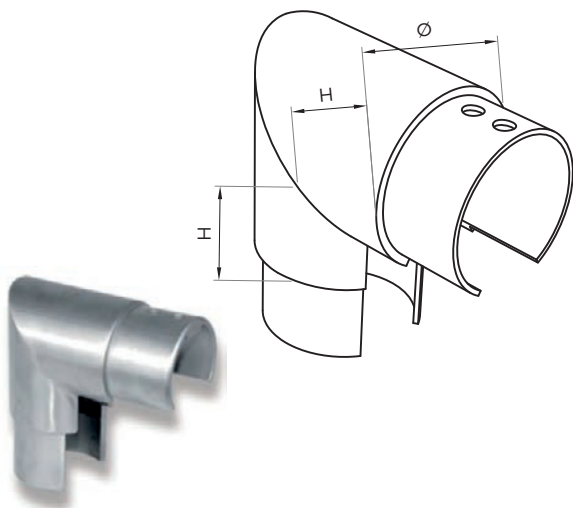

SERIE EG-SISTEMA RANURADO

Material: Acero inoxidable Aisi 304 y Aisi 316.

Acabado: Pulido brillo o satinado.

MODELOS	A	B	C
EG PASAMANOS	42,4X1,5X6000	24	24

MODELOS	PASAMANOS	VIDRIO
EG007.001	Ø 42,4	8-10,76
EG007.002	Ø 42,4	12-16,76
EG007.003	Ø 42,4	16,76-18
EG007.004	Ø 42,4	19
EG007.005	Ø 42,4	20,76-21,52

MODELOS	H	Ø
EG001.001	30	42,4X1,5

MODELOS	H	Ø
EG002.001	30	42,4X1,5

MODELOS	H	Ø
EG003.001	6	42,4X1,5

MODELOS	H	Ø
EG004.001	4	42,4X1,5

MODELOS	H	Ø
EG005.001	8	42,4X1,5

MODELOS	H	Ø
EG001.006	30	42,4X1,5