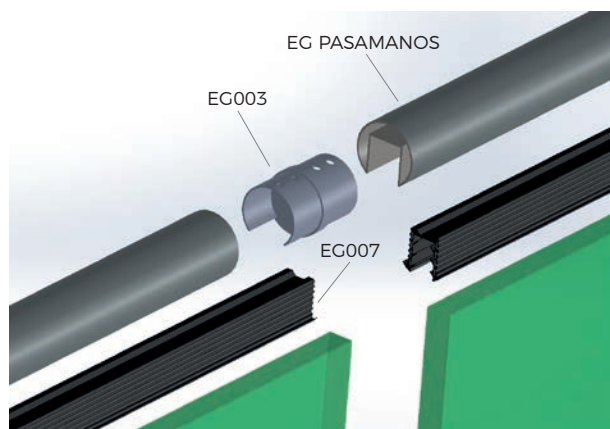

SERIE EG-SISTEMA RANURADO

Material: Acero inoxidable Aisi 304 y Aisi 316.

Acabado: Pulido brillo o satinado.

MODELOS	A	B	C
EG PASAMANOS	42,4X1,5X6000	24	24

MODELOS	PASAMANOS	VIDRIO
EG007.001	Ø 42,4	8-10,76
EG007.002	Ø 42,4	12-16,76
EG007.003	Ø 42,4	16,76-18
EG007.004	Ø 42,4	19
EG007.005	Ø 42,4	20,76-21,52

MODELOS	H	Ø
EG001.001	30	42,4X1,5

MODELOS	H	Ø
EG002.001	30	42,4X1,5

MODELOS	H	Ø
EG003.001	6	42,4X1,5

MODELOS	H	Ø
EG004.001	4	42,4X1,5

MODELOS	H	Ø
EG005.001	8	42,4X1,5

MODELOS	H	Ø
EG001.006	30	42,4X1,5